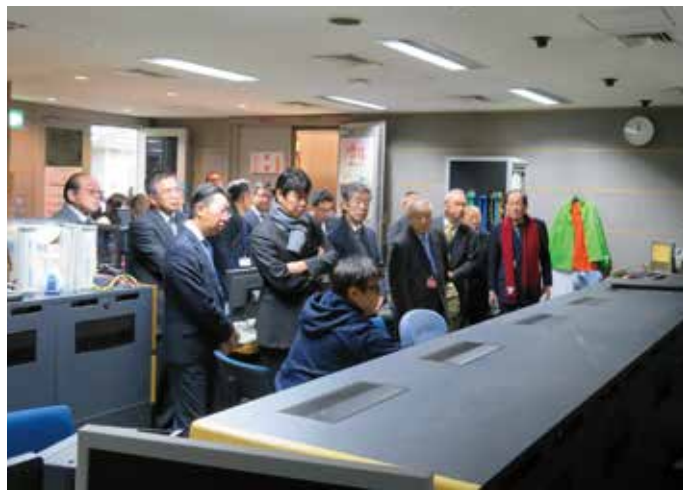

毎週月～金曜の午後1:55から放送の情報番組「ゴゴスマ」の収録スタジオの見学。

「ゴゴスマ」のMCである石井亮次アナウンサーや番組スタッフの説明を受けたり、出演者の席に座ったりと本当のテレビ番組に出演しているかのような貴重な体験をしました。

毎週月～金曜日の夕方4:50～7:00に放送のCBCテレビの報道番組「イッポウ」の大石邦彦アナウンサーと。本物のニュース番組のようなテロップをいれていただきました。